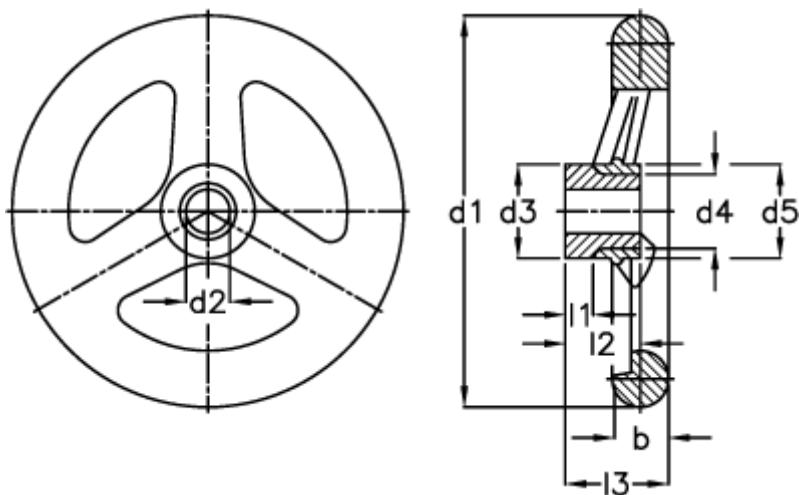

Data Sheet

Article number: 20330306

Description: E+G Handwheel
GN 555-140-K14-A

Measures

b	= 20	l2 -0.5	= 26
d1	= 140	l3	= 35
d2 H7	= 16	Number of spokes	= 3
d2 H7	= 14		
d3	= 32		
d4	= 24		
d5	= 38		
l1 -0.5	= 3		